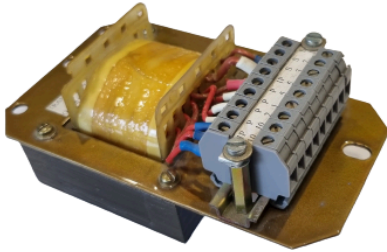

BOBINAGES SPÉCIFIQUES

Ref : F00434

Référence produit F00434

Nombre de phases Monophasé

Encombrement : L x l x H
(mm) 126 x 76 x 57

*Les dimensions sont exprimées en millimètres, la masse en kilogramme et les réserves représentent l'espace de ventilation à conserver autour du produit pour une bonne dissipation thermique. Le schéma n'est pas contractuel.

Remarques et options

Bloc transformateur
d'alimentation de feux à prises
de réglage